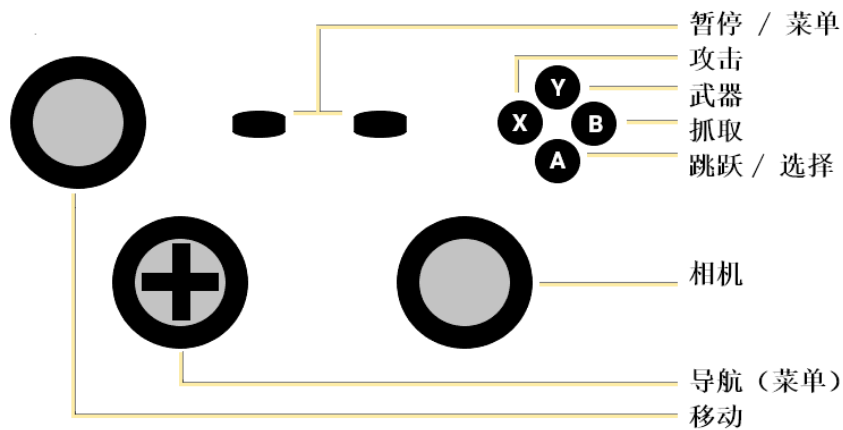

ZH-HANS

键盘和鼠标控制

行动	按钮
玩家移动	[W] [S] / [向上] [向下] 箭头
玩家跳跃	[空格键]
玩家攻击	[X] / [左] 鼠标单击
玩家武器	[Y] / [右] 鼠标单击
玩家抓取	[B]
相机运动	鼠标 / [A] [D] / [左] [右] 箭头
暂停游戏并显示菜单	[M] [P] [ESC] [F1]

游戏控制器

接触

如果您对本文档有任何疑问，您可以联络我们：

- 透过电子邮件：rush.at.games@gmail.com