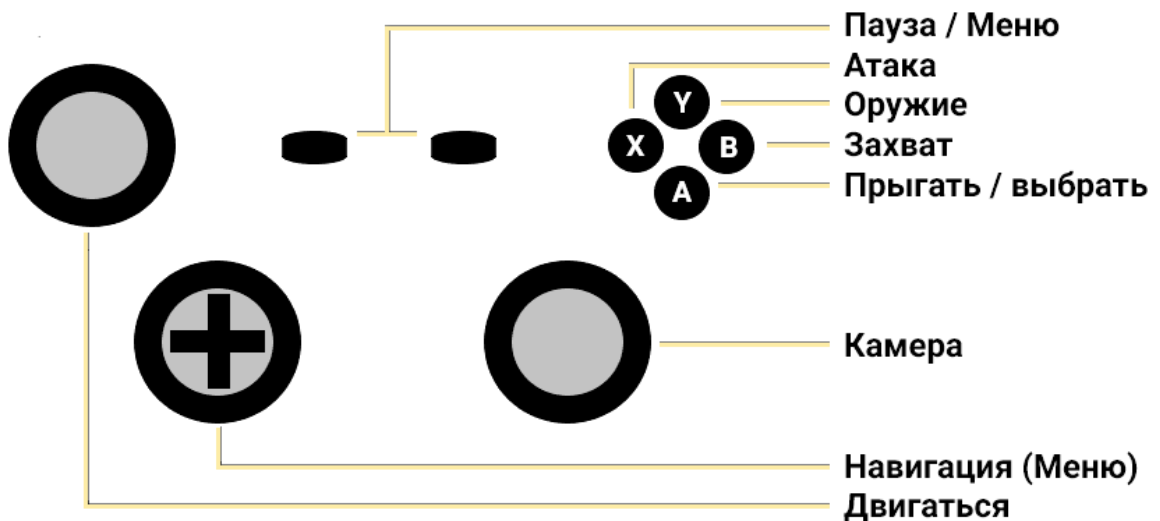

RU

Клавиатура и мышь

Действие	Кнопка
Движение игрока	[W] [S] / [^] [v] Стрелка
Игрок прыгает	[Пробел]
Атака игрока	[X] / [L] Щелчок мышью
Оружие игрока	[Y] / [R] Щелчок мышью
Захват игрока	[B]
Движение камеры	Мышь / [A] [D] / [<] [>] Стрелка
Пауза и показать меню	[M] [P] [ESC] [F1]

Игровой контроллер

Контакт

Если у вас есть какие-либо вопросы по этому документу, вы можете связаться с нами:

- По электронной почте: rush.at.games@gmail.com