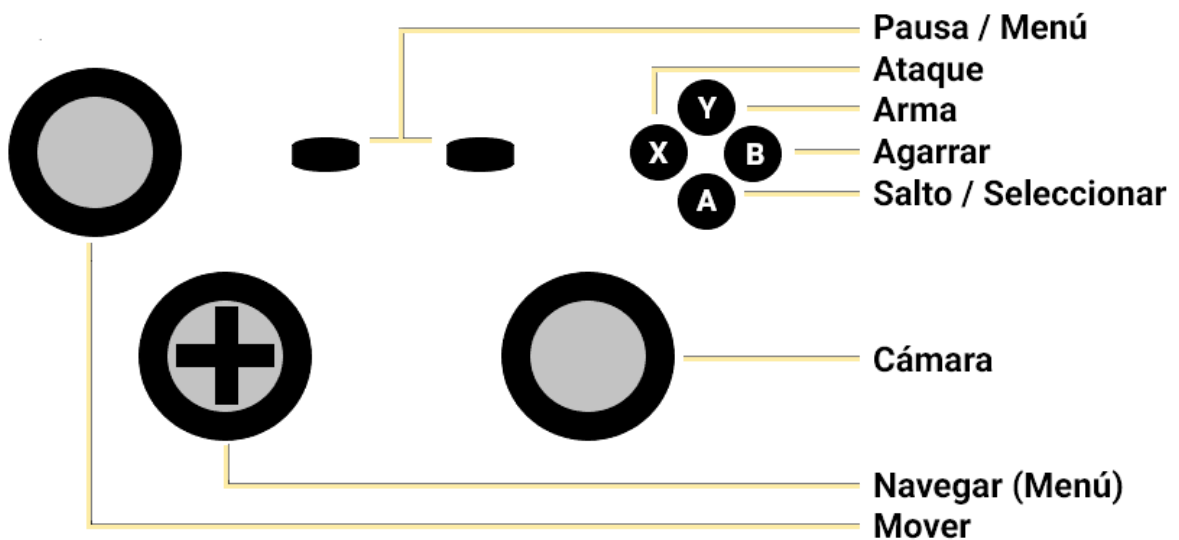

ES

Control de teclado y ratón

Acción	Botón
Movimiento del jugador	[W] [S] / [^] [v] Flecha
Salto del jugador	[Espacio]
Ataque del jugador	[X] / [L] Clic del ratón
Arma del jugador	[Y] / [R] Clic del ratón
Agarrar del jugador	[B]
Movimiento de la cámara	Ratón / [A] [D] / [<] [>] Flecha
Pausar juego y mostrar menú	[M] [P] [ESC] [F1]

Controlador de juego

Contacto

Si tiene alguna pregunta sobre este documento, puede contactarnos:

- Por correo electrónico: rush.at.games@gmail.com